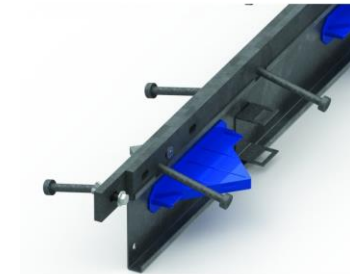

Item Number	Item Name	Pack Qty
DAMHYPTOPASSB	HYPER EDGE PROTECTION BLACK TOP RAIL	1
DAMHYPTOPASSG	HYPER EDGE PROTECTION GALV TOP RAIL	1
DAMHY145FJSB	HYPER EDGE PROTECTION 150-165 SLAB BLACK	1
DAMHY145FJSG	HYPER EDGE PROTECTION 150-165 SLAB GALV	1
DAMHY165FJSB	HYPER EDGE PROTECTION 170-190 SLAB BLACK	1
DAMHY165FJSG	HYPER EDGE PROTECTION 170-190 SLAB GALV	1
DAMHY190FJSB	HYPER EDGE PROTECTION 195-220 SLAB BLACK	1
DAMHY190FJSG	HYPER EDGE PROTECTION 195-220 SLAB GALV	1

Item Number	Item Name	Pack Qty
DBEXCAP12	EXPANSION CAP FOR DOWELS 12mm	100
DBEXCAP1620	EXPANSION CAP DOWELS 16-20mm	100
DBEXCAP24	EXPANSION CAP FOR DOWELS 24mm	100
DBEXCAPMULTI	ROUND DOWEL EXT CAPS 24-36mm	100

Item Number	Item Name	Pack Qty
DCAJ25	CRACKAJOINT PLAIN GREY 25MM X 3M	1
DCAJ38	CRACKAJOINT PLAIN GREY 38MM X 3M	1

Item Number	Item Name	Pack Qty
DD06BOXBLK	6MM DIAMOND DOWEL BOX BLACK	25
DD06BOXGALV	6MM DIAMOND DOWEL BOX GALV	25
DD06BULKBLK	6MM DD BULK PACK 500 BLACK	500
DD06BULKGALV	6 MM DD BULK PACK 500 GALV	500
DD10BOXBLK	10MM DIAMOND DOWEL BOX BLACK	15
DD10BOXGALV	10MM DIAMOND DOWEL BOX GALV	15
DD10BULKBLK	10MM DD BULK PACK 500 BLACK	500
DD10BULKGALV	10MM DD BULK PACK 500 GALV	500
DDSLPL20GALV	20MM DIAMOND DOWEL GALV	7